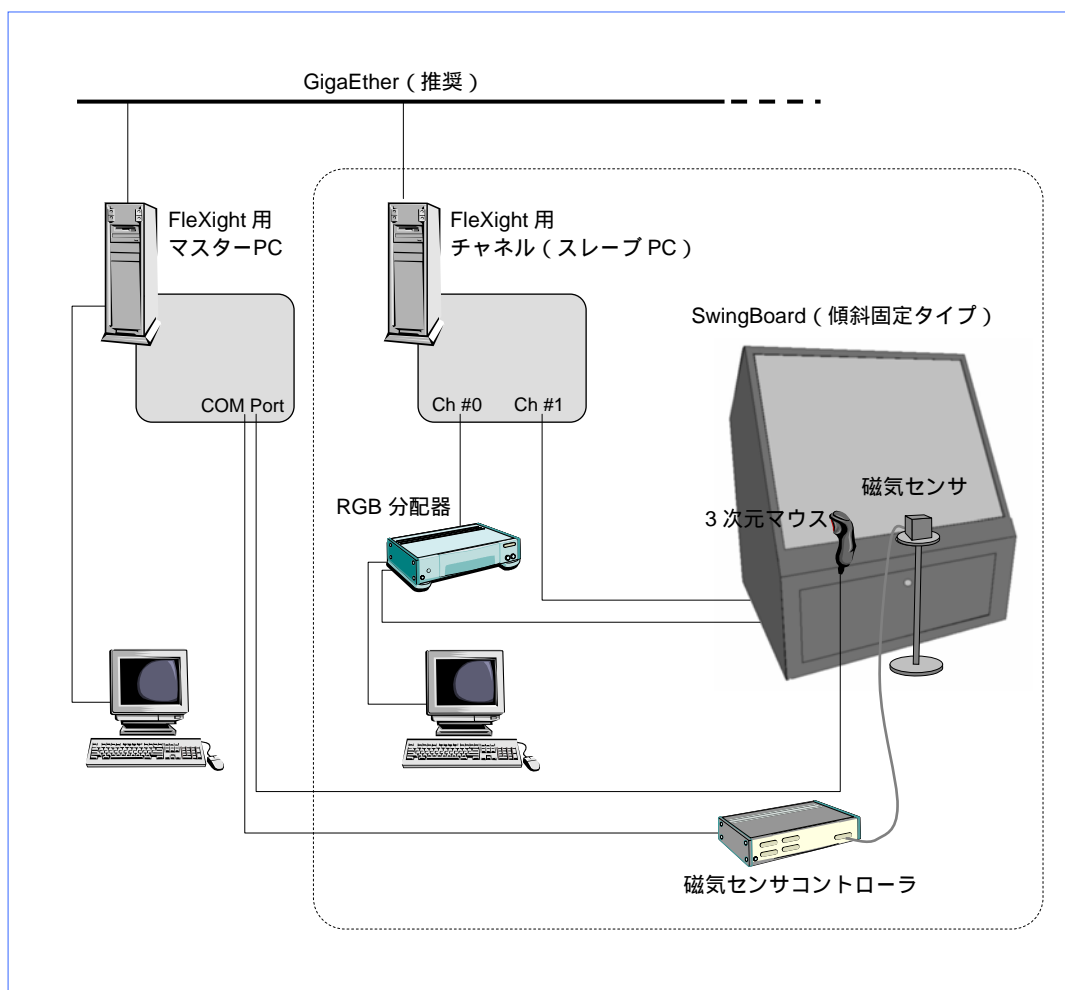

VR 表示ソフトウェア「FleXight」は、VRML2.0 ベースのシーングラフを使用した VR コンテンツの作成・編集および表示を行う低価格なソフトウェアです。「FleXight」独自のスクリプト関数を使用することにより、標準の「FleXight」ではサポートしていないデバイスの制御などユーザ独自の機能を追加して、「FleXight」の機能拡張を行うことができます。

「FleXight」は、ネットワーク接続された複数の PC を使用してマルチチャンネル出力を行う際に VR コンテンツの管理および VR デバイスの制御を行う「FleXight Manager」、マルチチャンネル出力時にスクリーンシステムへの映像出力を行う「FleXight Player」、単体の PC 上で VR 表示を行う「FleXight Browser」、VR コンテンツの作成・編集および VR デバイスの設定を行う「FleXight Authoring Tool」で構成されます。

オーサリングツール

VR コンテンツの編集、3 次元センサやゲームコントローラなどの VR デバイスやスクリーンの設定を GUI を使用して行うことができます。

ウォークスルー

Microsoft DirectInput 対応の汎用ゲームコントローラや 3 次元マウスにより、VR 空間をウォークスルーできます。

マルチチャンネル出力

傾斜スクリーンや CAVE のようなマルチスクリーンシステムにも対応して VR 表示できます。

FleXight SDK v2.0 (別売,価格¥1,200,000)

FleXight SDK は FleXight にユーザ独自の機能を追加するためのクラスライブラリです。FleXight SDK を使用して FleXight では対応していないデバイスの制御や形状の描画などユーザ独自の機能を実行する「ノード」を開発し、ユーザ作成ノードを FleXight 実行環境に組み込むことにより、FleXight の機能を拡張することができます。

FleXight μPol v2.0 (別売,価格¥120,000)

FleXight μPol は FleXight の表示画面を有沢製作所製偏光立体視ディスプレイ「μボール」に表示するためのオプション機能です。FleXight μPol を使用することによりユーザは何ら新たな開発や設定をすることなく自動的に「μボール」に偏光立体視映像を呈示することができます。

システム構成例

動作環境

| | |
|------------|---|
| CPU | Intel Pentium またはそれ以上のプロセッサを搭載したパーソナルコンピュータ |
| OS | Microsoft Windows 2000、Microsoft Windows XP |
| メモリ | 128MB 以上の RAM (512MB 以上を推奨) |
| ハードディスク | 20MB 以上の空き容量 |
| CD-ROM | 必須 |
| グラフィックスカード | OpenGL 対応グラフィックスカード (時分割方式の立体表示を行う場合は QuadBuffer ステレオ対応グラフィックスカードが必要) |
| ディスプレイ | 解像度 1024x768 以上、65536 色以上 (時分割方式の立体表示を行う場合は垂直同期信号 100Hz 程度を入力可能なこと) |
| ネットワークカード | 100Base/Tx 以上のネットワークカード |